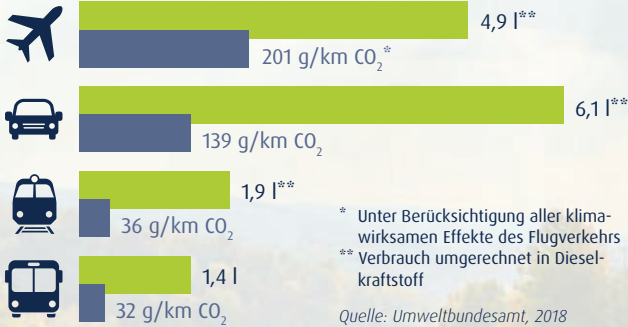

REISEN MIT DEM BUS...

...für die Umwelt
das große Plus

■ Kraftstoffverbrauch pro 100 Personenkilometer (Liter/100 Pkm)
■ CO₂ Ausstoß pro Personenkilometer (Gramm/Pkm)

Unser exklusiver 5* Panorama-Reisebus

Wohlfühlen und Genießen...
...der perfekte Reisekomfort.

Mit dem 5* Panorama-Reisebus erleben Sie mit uns die schönsten Reiseziele Europas. Modernste Technik und bequemster Komfort sorgen für ein 5 Sterne Reiseerlebnis der besonderen Art.